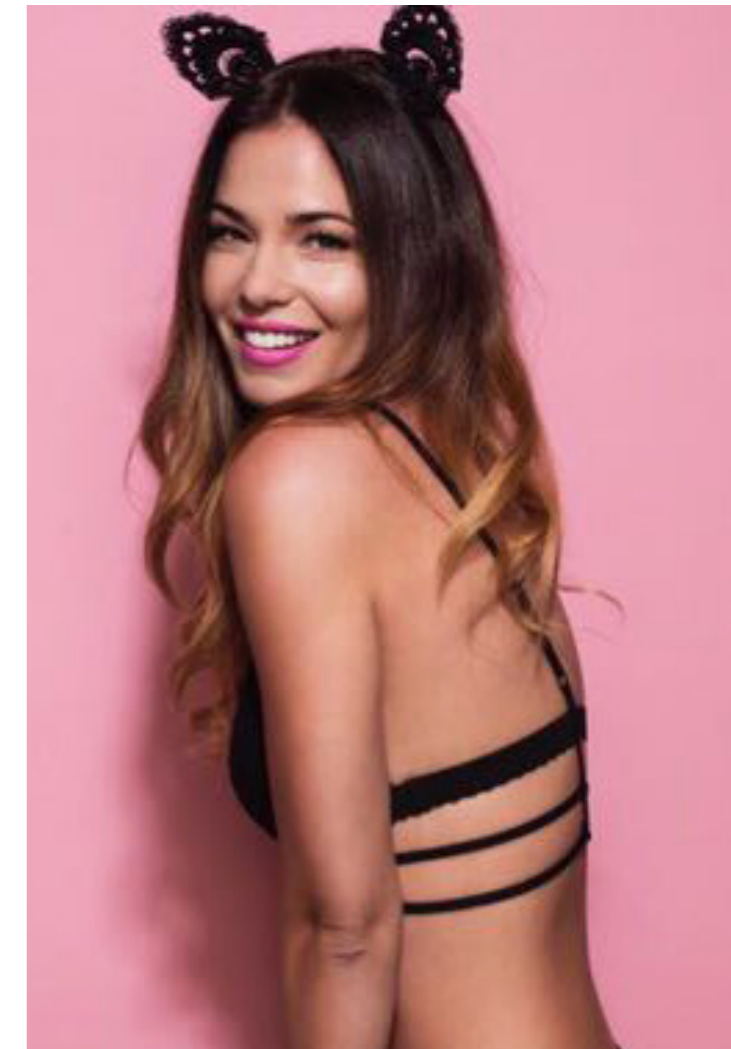

REBECCA

REBECCA

KÖRPERGRÖSSE:	174 CM
KONFEKTION:	34/36
BRUST:	89 CM
TAILE:	66 CM
HÜFTE:	89 CM
SCHUHE:	39
CUP-SIZE:	75 B
HAARE:	BRAUN
AUGEN:	BRAUN

Booking-Kontakt:  
+43 (0)664 110 46 89  
[www.nouba-events.com](http://www.nouba-events.com)