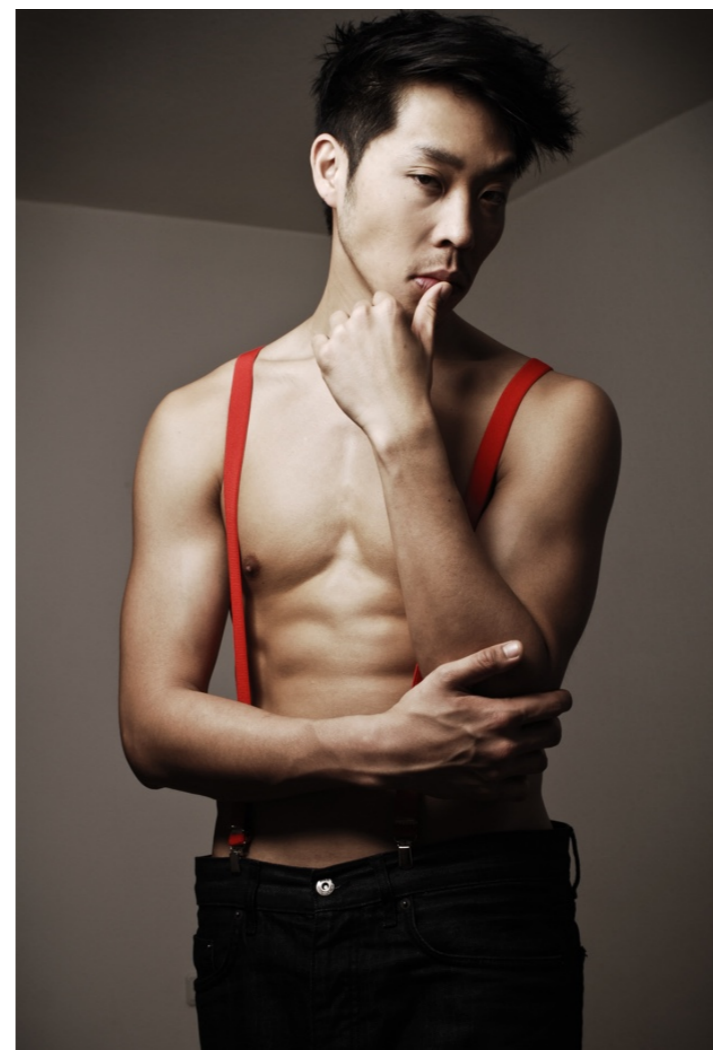

EDDISON

EDDISON

KÖRPERGRÖSSE:	187 CM
KONFEKTION:	50 / 98
BRUST:	99 CM
TAILE:	81 CM
HÜFTE:	94 CM
SCHUHE:	44
HAARE:	SCHWARZ
AUGEN:	BRAUN

Booking-Kontakt:
+43 (0)664 110 46 89
www.nouba-events.com